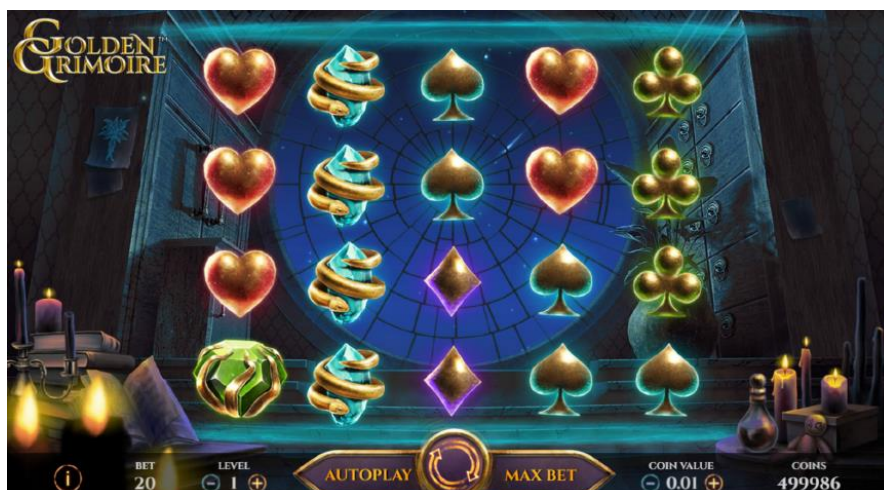

Regolamento Golden Grimoire

LIVELLO PUNTATA

Cliccando sulle frecce sinistra e destra, il livello di puntata, ossia il numero di gettoni per linea di puntata, aumenta e diminuisce di un'unità.

Per aumentare o diminuire il valore più velocemente, il giocatore può cliccare e trascinare il cursore.

Cliccando sul pulsante Spin, si avvia la giocata con il valore dei gettoni e il livello di puntata correnti.

PUNTATA MAX

Questo pulsante consente di portare al massimo livello il livello di puntata e di iniziare la giocata.

VALORE DEI GETTONI

Cliccando sulle frecce sinistra e destra il valore dei gettoni viene aumentato e diminuito al livello successivo.

Per aumentare o diminuire il valore più velocemente, il giocatore può cliccare e trascinare il cursore.

GIOCO AUTOM.

Il pulsante consente al giocatore di aprire la finestra delle opzioni del gioco automatico.

Mystery Symbol

Golden Grimoire™ offre la funzione Mystery Symbol. Il Mystery Symbol si trasforma in diversi simboli (Wild, simboli vincite medie o basse) e, se è uguale al simbolo sul primo rullo, tutti i simboli tra quest'ultimo e il Mystery Symbol della riga si trasformano nello stesso simbolo come Mystery Symbol trasformato.